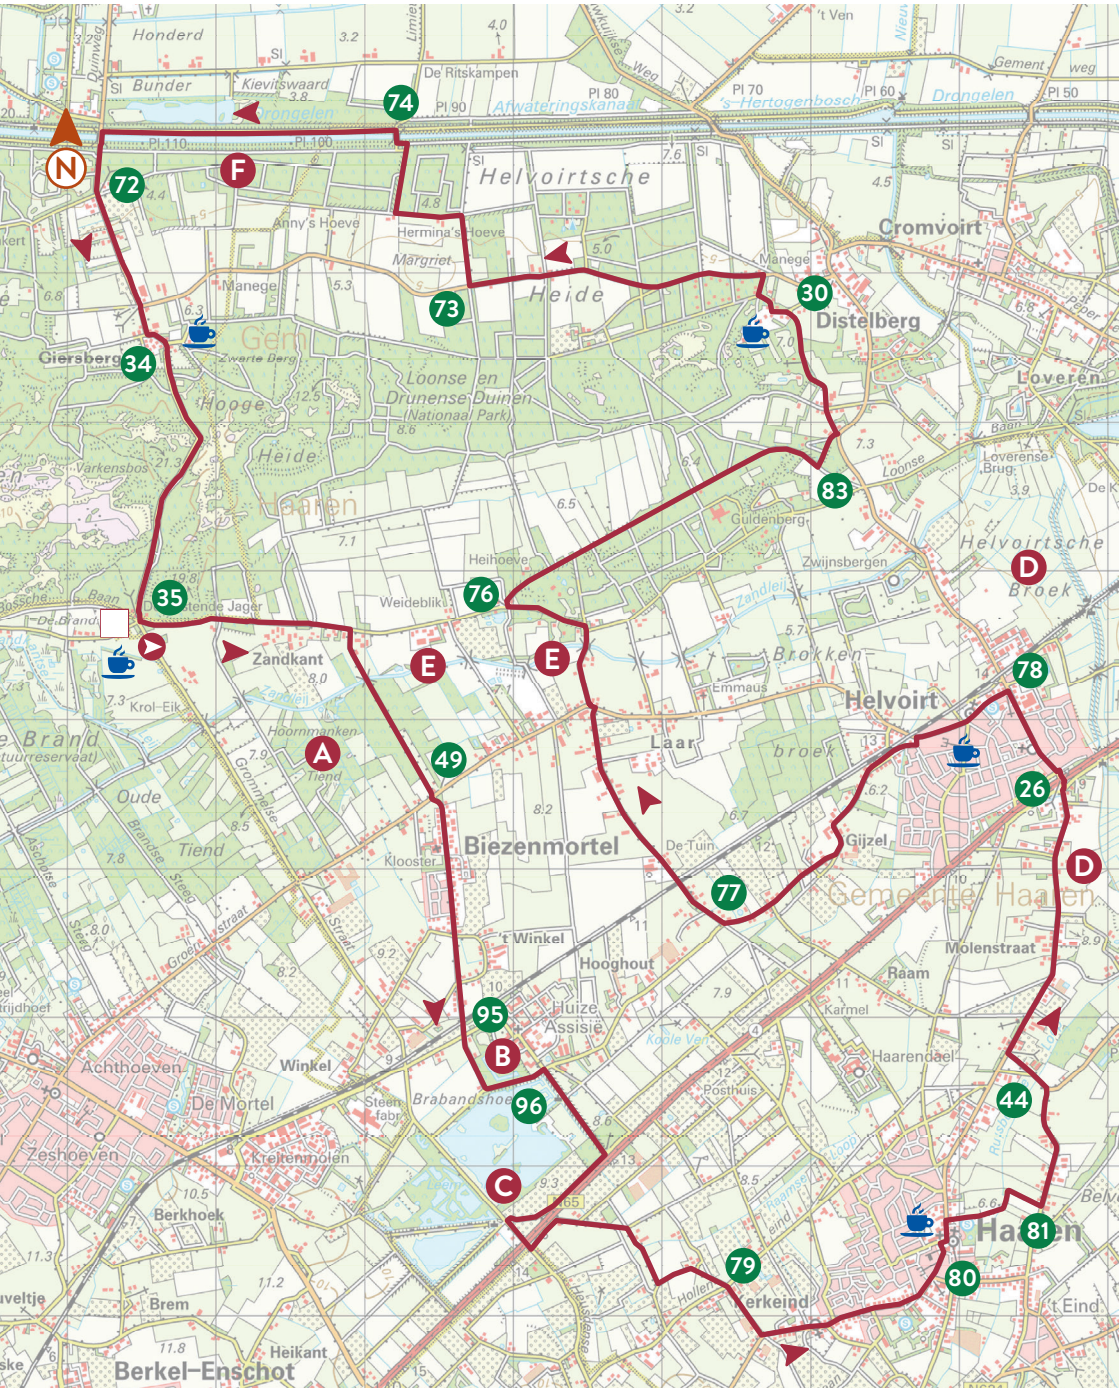

FIETSRROUTE RONDJE ZANDLEIJ

lengte 33 KM

 = 1 km